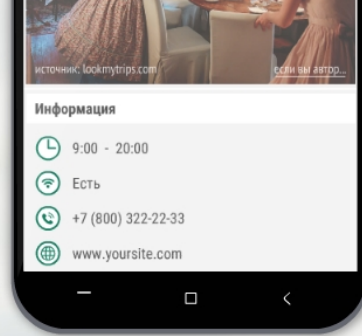

Что вокруг

Мобильное приложение для путешественников, позволяющее максимально комфортно организовать свой досуг в любом путешествии – будь то пешая прогулка по незнакомому городу во время отпуска или длительная автомобильная поездка в соседний регион.

- Аудиогид с гибкими настройками по интересам и радиусу позволит настроить приложение под любую ситуацию
- Быстрый поиск любых объектов инфраструктуры сэкономит ваше время в путешествии
- Встроенная система отзывов поможет выбирать лучшее
- Заказ еды, бронирование отелей, покупка билетов прямо из интерфейса приложения
- Голосовое сопровождение и управление полностью освобождает руки
- Приложение может работать без доступа к интернету

платформы

команда

5

экраны

8

сотрудничество

2017

TRAVEL

GIS

ECOM

MEDIA

BIG DATA