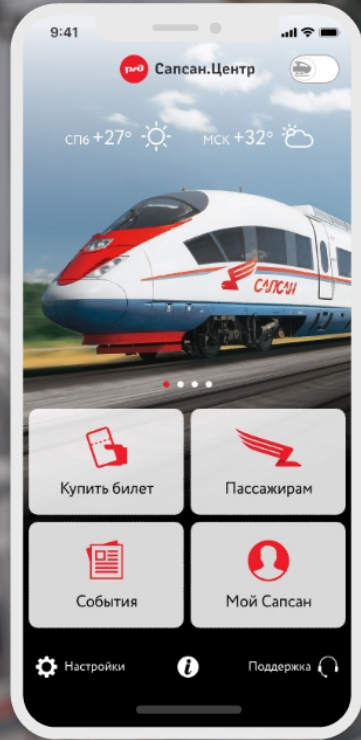

TRAVEL

ECOM

BIG DATA

GIS

Daphne Chat Widget

Оmnikanальный маркетинговый инструмент, позволяющий быстро добавить на сайт все самые популярные сервисы коммуникаций:

- Поддерживает интеграцию со всеми самыми популярными мессенджерами (WhatsApp, Facebook Messenger, Skype и т.д.)
- Имеет встроенную функцию "обратный звонок"
- Легко устанавливается на любой сайт
- Имеет гибкую настройку внешнего вида
- Не требует установки дополнительного программного обеспечения на рабочее место менеджера
- Прост в использовании