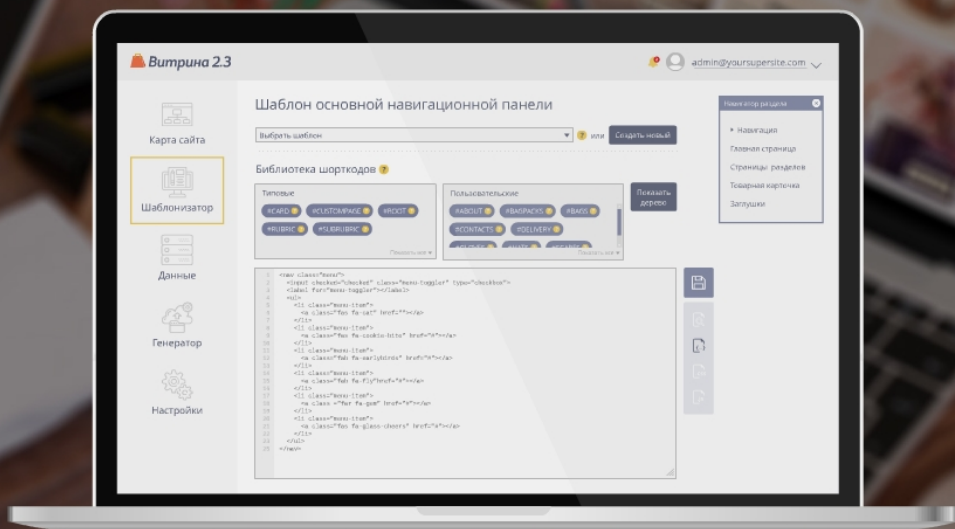

Витрина 2.3

Инструмент для создания мобильных приложений класса PWA (Progressive Web Apps), а также статичных сайтов и каталогов продукции в форматах HTML и PDF

- Максимальная автоматизация всех процессов при создании конечного контента с возможностью сохранения "пресетов" и промежуточных результатов
- Система поддерживает работу с разными источниками данных и умеет работать с разными форматами (XLS, TXT, XML, JSON)
- Отсутствуют какие-либо ограничения при построении дерева каталога (поддержка N-мерных массивов)
- Встроенный шаблонизатор страниц позволяет работать с "версткой" (дизайном) любой сложности
- Возможность интеграции с продуктами "1С-Бухгалтерия"
- Конструктор может поставляться в формате SDK

платформы

команда

4

экраны

29

разработка и поддержка

2010-наст.

ECOM

MARKETING

CMS

B2B

RETAIL