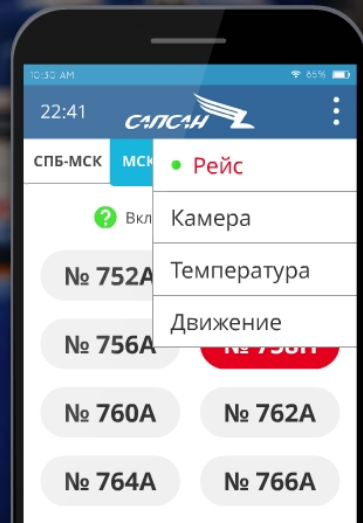

SECURITY

SAAS

B2B

B2C

ECOM

Поезд № 752А

МОСКОВСКОЕ ВРЕМЯ 23:55

06:20 Вышний Волочек ☀️ +27 °C

через 15 мин

300 км/ч

Высадка/посадка из вагонов 1, 3, 5, 7, 9, 11, 1

Электронная система информирования пассажиров о состоянии поездки, а также всех сопряженных событиях, связанных с ней

- Отображение текущего местонахождения поезда на карте региона
- Вывод погодного информера
- Отображение скорости движения поезда
- Вывод текстовых информационных сообщений – как запланированных, так и экстренных
- Трансляция изображения с камер видеонаблюдения
- Простая и понятная административная панель для управления системой