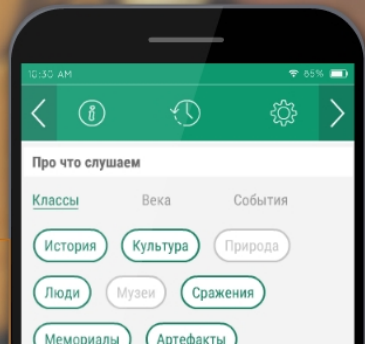

Что вокруг

Мобильное приложение для путешественников, позволяющее максимально комфортно организовать свой досуг в любом путешествии – будь то пешая прогулка по незнакомому городу во время отпуска или длительная автомобильная поездка в соседний регион.

- Аудиогид с гибкими настройками по интересам и радиусу позволит настроить приложение под любую ситуацию
- Быстрый поиск любых объектов инфраструктуры сэкономит ваше время в путешествии
- Встроенная система отзывов поможет выбирать лучшее
- Заказ еды, бронирование отелей, покупка билетов прямо из интерфейса приложения
- Голосовое сопровождение и управление полностью освобождает руки
- Приложение может работать без доступа к интернету

платформы

команда

5

экраны

8

сотрудничество

2017

TRAVEL

GIS

ECOM

MEDIA

BIG DATA