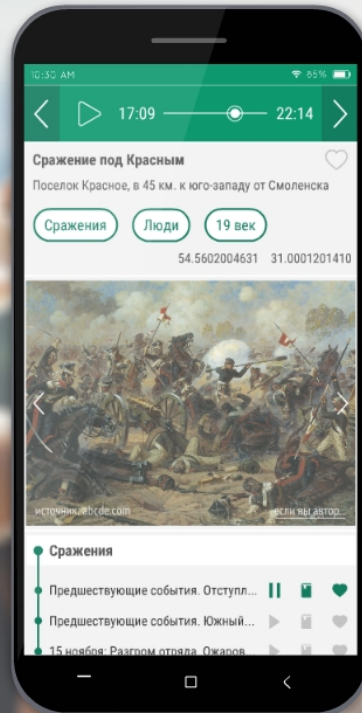

Что вокруг

Мобильное приложение для путешественников, позволяющее максимально комфортно организовать свой досуг в любом путешествии – будь то пешая прогулка по незнакомому городу во время отпуска или длительная автомобильная поездка в соседний регион.

- Аудиогид с гибкими настройками по интересам и радиусу позволит настроить приложение под любую ситуацию
- Быстрый поиск любых объектов инфраструктуры сэкономит ваше время в путешествии
- Встроенная система отзывов поможет выбирать лучшее
- Заказ еды, бронирование отелей, покупка билетов прямо из интерфейса приложения
- Голосовое сопровождение и управление полностью освобождает руки
- Приложение может работать без доступа к интернету

платформы

команда

5

экраны

8

сотрудничество

2017

TRAVEL

GIS

ECOM

MEDIA

BIG DATA