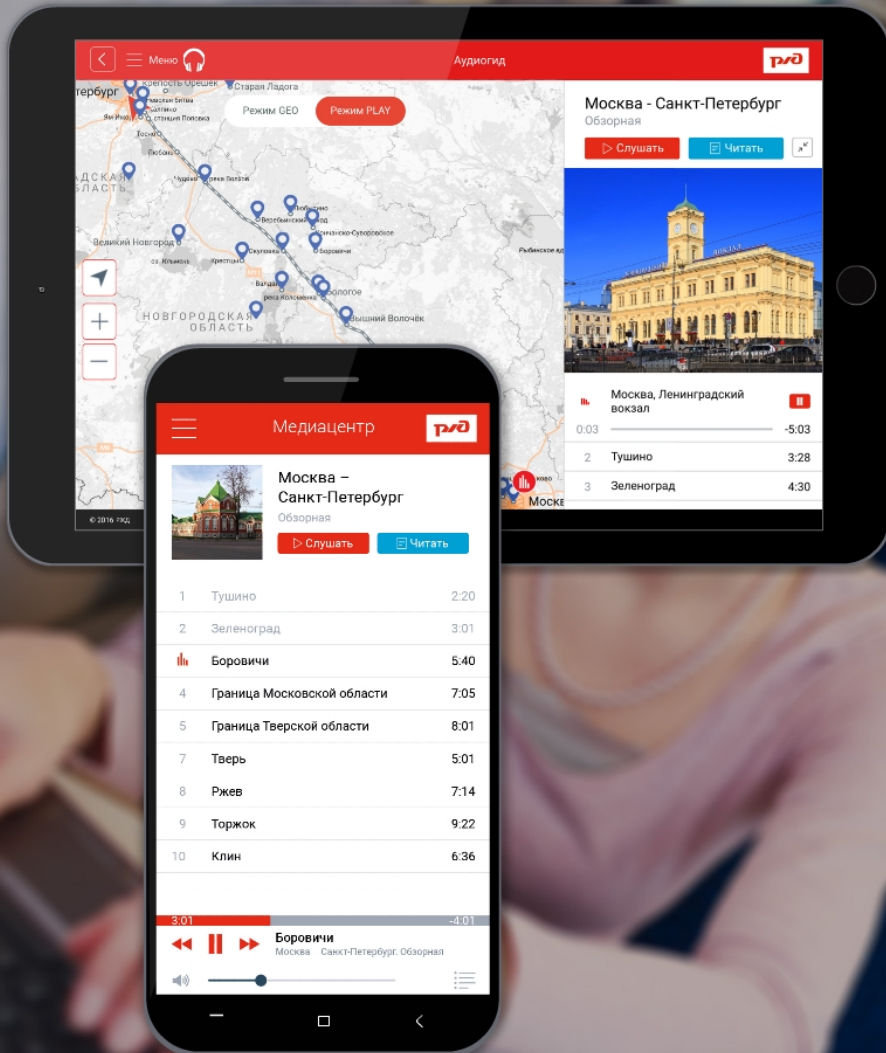

Интерактивный аудиогид, реализованный в формате веб-сервиса. Входит в состав мультимедийного центра развлечений "Попутчик", функционирующего в скоростных поездах ОАО "РЖД" (ДОСС)

- Отображение текущего местонахождения поезда на карте маршрута
- Автоматическое воспроизведение аудиотрека с учетом текущего местоположения
- Наличие текстового сопровождения всей воспроизводимой информации
- Возможность ручного управления воспроизведением
- Простой и интуитивно понятный интерфейс
- Продукт поставляется в виде SDK

платформы

команда

7

экраны

35

сотрудничество

2016

MEDIA

TRAVEL

GIS

BIG DATA