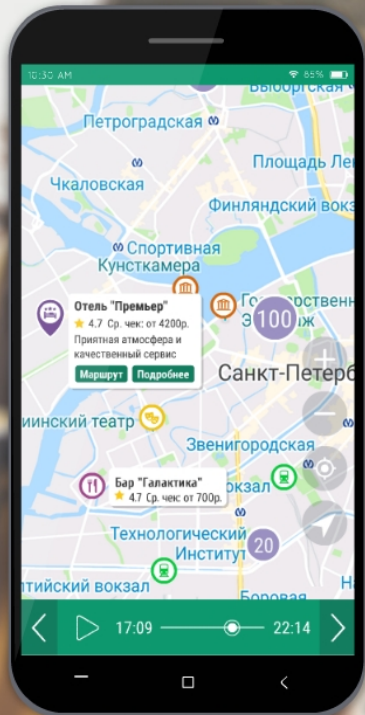

Что вокруг

Мобильное приложение для путешественников, позволяющее максимально комфортно организовать свой досуг в любом путешествии – будь то пешая прогулка по незнакомому городу во время отпуска или длительная автомобильная поездка в соседний регион.

- Аудиогид с гибкими настройками по интересам и радиусу позволит настроить приложение под любую ситуацию
- Быстрый поиск любых объектов инфраструктуры сэкономит ваше время в путешествии
- Встроенная система отзывов поможет выбирать лучшее
- Заказ еды, бронирование отелей, покупка билетов прямо из интерфейса приложения
- Голосовое сопровождение и управление полностью освобождает руки
- Приложение может работать без доступа к интернету

платформы

команда

5

экраны

8

сотрудничество

2017

TRAVEL

GIS

ECOM

MEDIA

BIG DATA