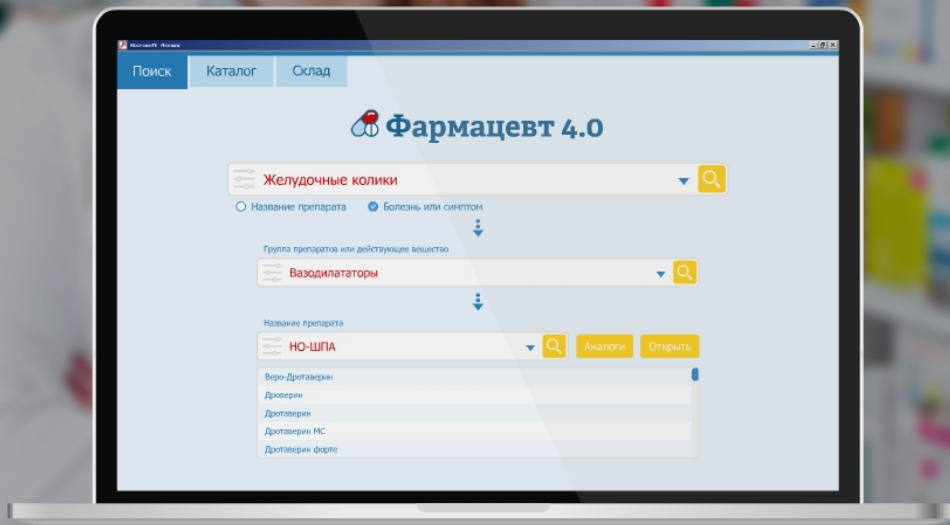

TRAVEL

GIS

BIG DATA

Фармацевт 4.0

Система для автоматизации аптеки или аптечной сети и оптимизации работы ее персонала

- Поиск по названию препарата или действующему веществу с учетом способа применения
- Система уникального поиска по названию болезни или ее симптомам
- Возможность ручного добавления любой информации, а также создания новых "связей" в цепочке "болезнь-лекарство"
- Встроенный каталог лекарственных препаратов на основе справочника Машковского и "Видаль"
- Удобная система ведения складского учета
- Полная интеграция с "1С-Бухгалтерия"
- Простой и интуитивно понятный интерфейс