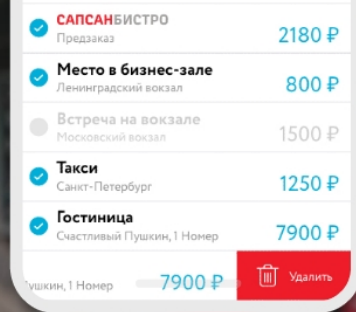

- Мультимедийный центр развлечений в пути (фильмы, музыка, аудиокниги, периодика)
- Покупка билетов онлайн
- Заказ еды из вагона-ресторана
- Покупки в маркетплейс
- Программа лояльности
- Новости культуры, спорта, политики
- Интерактивный аудиогид
- Дополнительные сервисы ОАО "РЖД" и партнеров компании

TRAVEL

ECOM

BIG DATA

GIS

Daphne Chat Widget

Оmnikanальный маркетинговый инструмент, позволяющий быстро добавить на сайт все самые популярные сервисы коммуникаций:

- Поддерживает интеграцию со всеми самыми популярными мессенджерами (WhatsApp, Facebook Messenger, Skype и т.д.)
- Имеет встроенную функцию "обратный звонок"
- Легко устанавливается на любой сайт
- Имеет гибкую настройку внешнего вида
- Не требует установки дополнительного программного обеспечения на рабочее место менеджера
- Прост в использовании