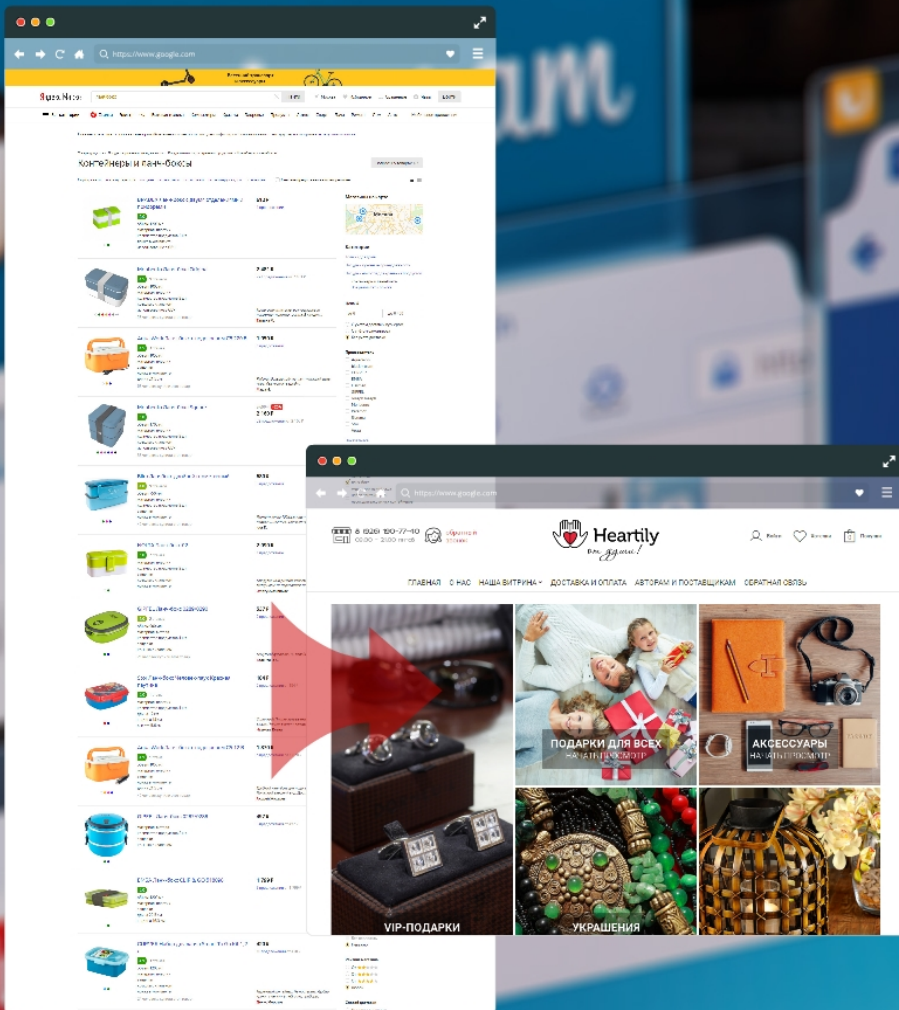

DataParser Toolkit

Универсальная платформа для осуществления "парсинга" данных и отслеживания изменений на любых сайтах

- Встроенный интеллектуальный "краулер" самостоятельно строит карту сайта-донора игнорируя "страницы-ловушки"
- Конструктор масок обеспечивает быструю настройку системы под любую веб-страницу источника
- Специальная библиотека позволяет парсеру имитировать действия пользователя и получать доступ к скрытым данным
- В системе присутствует "отложенный" режим и возможность запуска отдельных процессов по расписанию
- Продукт может поставляться в формате SDK

платформы

команда

3

экраны

15

разработка и поддержка

2008-наст.

ECOM

MARKETING

B2B

B2C